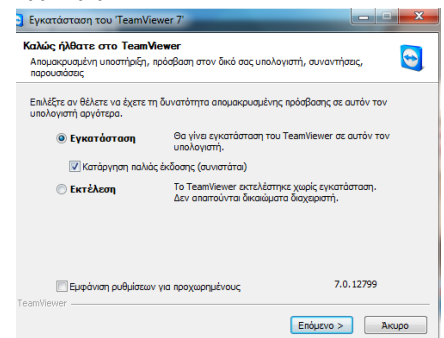

Τι είναι το Team Viewer;

Είναι ένα πρόγραμμα που συνδέεται σε οποιονδήποτε υπολογιστή ή διακομιστή σε ολόκληρο τον κόσμο μέσα σε λίγα δευτερόλεπτα. Μπορείτε να ελέγξετε τον απομακρυσμένο υπολογιστή του συνεργάτη σας σαν να καθόσασταν ακριβώς μπροστά του.

Προσφέρει:

- Άμεση απομακρυσμένη υποστήριξη
- Δεν απαιτείται εγκατάσταση από την πλευρά του πελάτη
- Απομακρυσμένη συντήρηση
- Πρόσβαση 24/7 σε απομακρυσμένους υπολογιστές και διακομιστές
- Απομακρυσμένη πρόσβαση
- Προσπέλαση δεδομένων και εφαρμογών σας οποτεδήποτε, από οπουδήποτε
- Γραφείο στο σπίτι – Προσπέλαση του υπολογιστή του γραφείου σας από το σπίτι

Δραστηριότητα:

1. Κατεβάστε και εγκαταστήστε στον υπολογιστή σας το πρόγραμμα Team Viewer.
2. Τρέξτε την εγκατάσταση, αλλά επιλέξτε Εκτέλεση.