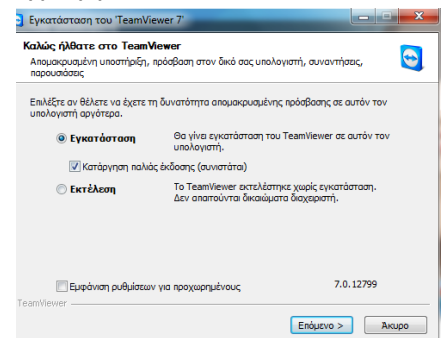

Τι είναι το Team Viewer;

Είναι ένα πρόγραμμα που συνδέεται σε οποιονδήποτε υπολογιστή ή διακομιστή σε ολόκληρο τον κόσμο μέσα σε λίγα δευτερόλεπτα. Μπορείτε να ελέγξετε τον απομακρυσμένο υπολογιστή του συνεργάτη σας σαν να καθόσασταν ακριβώς μπροστά του.

Προσφέρει:

- Άμεση απομακρυσμένη υποστήριξη
- Δεν απαιτείται εγκατάσταση από την πλευρά του πελάτη
- Απομακρυσμένη συντήρηση
- Πρόσβαση 24/7 σε απομακρυσμένους υπολογιστές και διακομιστές
- Απομακρυσμένη πρόσβαση
- Προσπέλαση δεδομένων και εφαρμογών σας οποτεδήποτε, από οπουδήποτε
- Γραφείο στο σπίτι – Προσπέλαση του υπολογιστή του γραφείου σας από το σπίτι

Δραστηριότητα:

1. Κατεβάστε και εγκαταστήστε στον υπολογιστή σας το πρόγραμμα Team Viewer.
2. Τρέξτε την εγκατάσταση, αλλά επιλέξτε Εκτέλεση.